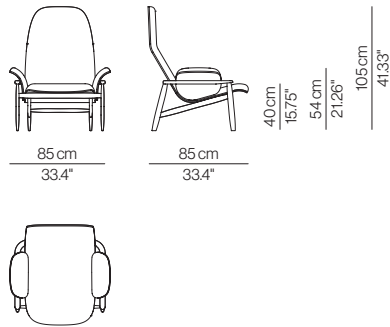

TEVA

by Arnau Reyna

TEVA

EN Frame made of reinforced beech wood and curved plywood board. Upholstery in CFC-free polyurethane foam, covered by high-quality cotton. Non-removable upholstery. Available in two different backrest heights and non upholstered version.

ES Estructura de madera de haya reforzada y tablero contrachapado curvado. Tapizado realizado en espuma de poliuretano libre de CFC recubiertas por boata de alta calidad. Tapizado fijo. Disponible en dos alturas de respaldo diferentes y versión sin tapizado.

Armchair High Backrest Upholstered

Armchair High Backrest

Armchair Low Backrest Upholstered

Armchair Low Backrest