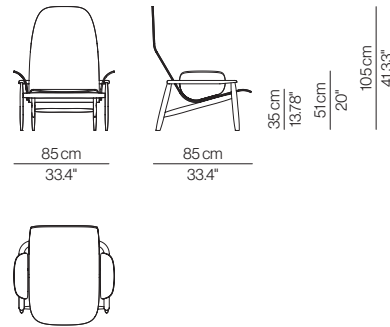

TEVA

by Arnau Reyna

TEVA

EN Frame made of reinforced beech wood and curved plywood board. Upholstery in CFC-free polyurethane foam, covered by high-quality cotton. Non-removable upholstery. Available in two different backrest heights and non upholstered version.

ES Estructura de madera de haya reforzada y tablero contrachapado curvado. Tapizado realizado en espuma de poliuretano libre de CFC recubiertas por boata de alta calidad. Tapizado fijo. Disponible en dos alturas de respaldo diferentes y versión sin tapizado.

Armchair High Backrest Upholstered

Armchair High Backrest

Armchair Low Backrest Upholstered

Armchair Low Backrest