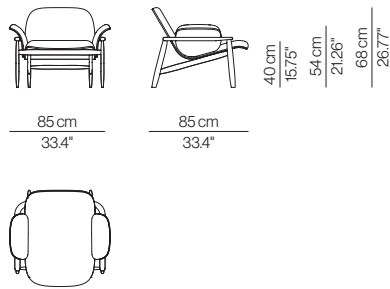

ES Estructura de madera de haya reforzada y tablero contrachapado curvado. Tapizado realizado en espuma de poliuretano libre de CFC recubiertas por boata de alta calidad. Tapizado fijo. Disponible en dos alturas de respaldo diferentes y versión sin tapizado.

Armchair High Backrest Upholstered

Armchair High Backrest

Armchair Low Backrest Upholstered

Armchair Low Backrest