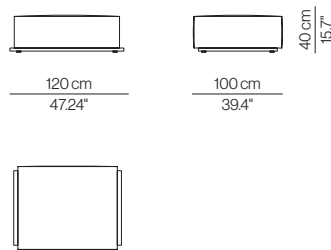

Three Seater Sofa S3PE

Four Seater Sofa S4PE

Lateral Element MDB2E

Lateral Element MDB3E

Lateral Element MDB4E

PROABRZ

PROABRZE

Chaise Longue CHL1E

Chaise Longue CHL2E

Central Pouf IS90

Lateral Pouf ISB90

Central Pouf IS120

Lateral Pouf ISB120

Pouf PF140

Pouf PF70

Cushion CJRP80