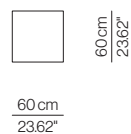

Cushion CJRP60