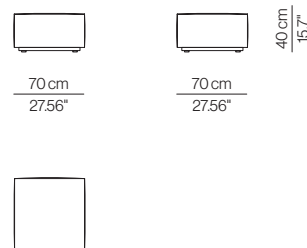

Three Seater Sofa S3PE

Four Seater Sofa S4PE

Lateral Element MDB2E

Lateral Element MDB3E

Lateral Element MDB4E

PROABRZ

PROABRZE

Chaise Longue CHL1E

Chaise Longue CHL2E

Central Pouf IS90

Lateral Pouf ISB90

Central Pouf IS120

Lateral Pouf ISB120

Pouf PF140

Pouf PF70

Cushion CJRP80