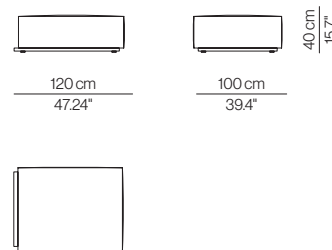

Three Seater Sofa S3PE

Four Seater Sofa S4PE

Lateral Element MDB2E

Lateral Element MDB3E

Lateral Element MDB4E

PROABRZ

PROABRZE

Chaise Longue CHL1E

Chaise Longue CHL2E

Central Pouf IS90

Lateral Pouf ISB90

Central Pouf IS120

Lateral Pouf ISB120

Pouf PF140

Pouf PF70

Cushion CJRP80