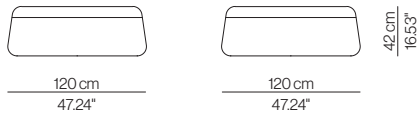

EN Frame made of reinforced flanders pine wood; suspension by means of highquality elastic belts. Monoblock upholstery in CFC-free polyurethane foam with different densities, covered by a duvet filled with goose feathers and micro fibres. Removable upholstery, except leather.

ES Estructura de madera de pino flandes reforzada; suspensión mediante cinchas elásticas de alta calidad. Tapizado monobloque realizado en espuma de poliuretano libre de CFC y varias densidades, cubiertas por edredón de plumas de oca y micro fibras. Tapizado desenfundable, excepto piel.

Pouf PF52

Pouf PF70

Pouf PF120

Pouf PF70x140