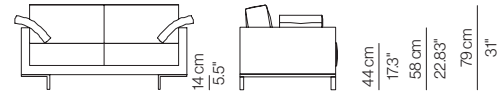

Base con patas de sección de tubo de acero.

Módulos de asiento y respaldo, rellenos de goma

ES *de poliuretano recubierta de plumas de oca y fibra hueca. Totalmente desenfundable.*

Armchair B2

Two Seater Sofa S2P

Four Seater Sofa S4P

Armchair B1

Love Seat LWS

Three Seater Sofa S3P

Four Seater Sofa XL S4PXL

Side table MEC1

Coffee table MEC2

Coffee table MECR1