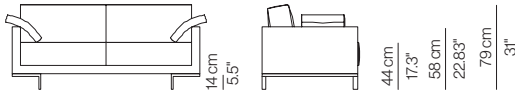

Base con patas de sección de tubo de acero.

Módulos de asiento y respaldo, rellenos de goma

ES *de poliuretano recubierta de plumas de oca y fibra hueca. Totalmente desenfundable.*

Armchair B2

Two Seater Sofa S2P

Four Seater Sofa S4P

Armchair B1

Love Seat LWS

Three Seater Sofa S3P

Four Seater Sofa XL S4PXL

Side table MEC1

Coffee table MEC2

Coffee table MECR1