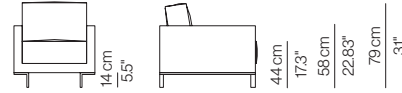

Base con patas de sección de tubo de acero.

Módulos de asiento y respaldo, rellenos de goma

ES *de poliuretano recubierta de plumas de oca y fibra hueca. Totalmente desenfundable.*

Armchair B2

Two Seater Sofa S2P

Four Seater Sofa S4P

Armchair B1

Love Seat LWS

Three Seater Sofa S3P

Four Seater Sofa XL S4PXL

Side table MEC1

Coffee table MEC2

Coffee table MECR1