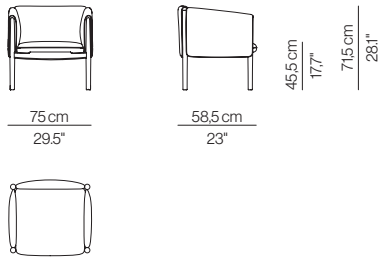

EN Solid American walnut, oak or beech wood structure. Seater, arms and backs made with CFC-free foam. Lumber cushion made of goose feathers. Non-removable upholstery. Consult available wood finishes.

ES Estructura de madera maciza disponible en nogal americano, roble o haya. Asientos, brazos y respaldos compuestos por espumas libres de CFC. Cojín riñonera compuesto por plumas de oca. Tapizado fijo. Consultar acabado de maderas disponible.

Armchair B1