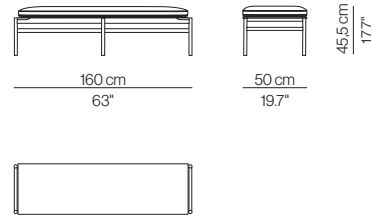

EN Solid American walnut, oak or beech wood structure. Seater, arms and backs made with CFC-free foam. Lumber cushion made of goose feathers. Non-removable upholstery. Consult available wood finishes.

ES Estructura de madera maciza disponible en nogal americano, roble o haya. Asientos, brazos y respaldos compuestos por espumas libres de CFC. Cojín riñonera compuesto por plumas de oca. Tapizado fijo. Consultar acabado de maderas disponible.

Armchair B1

Bench BR60

Side table BUDTD60

Coffee table BUDTR160

Table BUDTR100

Table BUDTR54